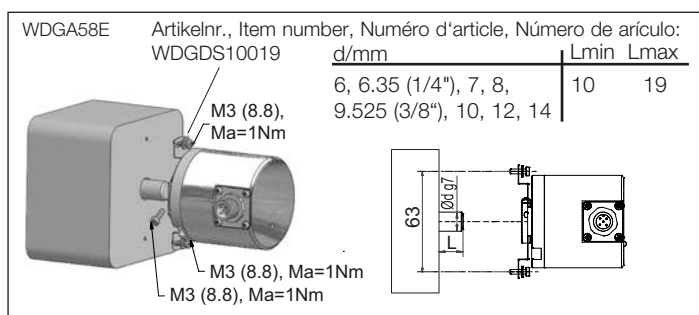

Standard	F _r max.	F _a max.
WDGA58A WDGA58B Ø 6 mm Ø 8 mm Ø 10 mm Ø 3/8"	125 N 220 N	120 N 120 N
WDGA58D Ø 12 mm	400 N	400 N
WDGA58E	80 N	50 N

Übertragungsrates	max. Buslänge	max. Stichleitungslänge
Transmission rate	Max. bus length	Max. stub line length
Taux de transfert	Longueur max du port	Longueur max de la ligne d'accord
Velocità di trasferimento	Lunghezza massima bus	Lunghezza massima linea derivata
Velocidad de transmisión	Longitud máx. de bus	Longitud máx. línea de empalme
50 kBit/s	1000 m	7,5 m
100 kBit/s	500 m	3,75 m
250 kBit/s	270 m	1,5 m
500 kBit/s	100 m	0,75 m
1000 kBit/s	40 m	0,3 m