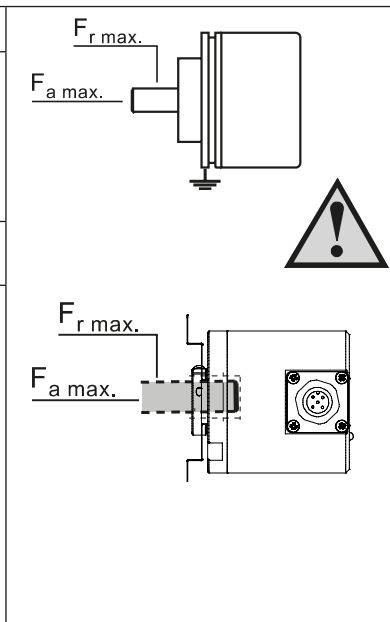

		-40 °C ... +80 °C (-40 °F ... +176 °F)
		-40 °C ... +100 °C (-40 °F ... +212 °F)

	Montage nur qualifiziertes Personal Assembly only qualified personnel Montage par qualifié personnel Montaggio solo personale qualificato Montaje solamente personal cualificado		
--	---	--	--

Standard	F _r max.	F _a max.
WDGA58A WDGA58B Ø 6 mm Ø 8 mm Ø 10 mm Ø 3/8"	125 N 220 N	120 N 120 N
WDGA58D Ø 12 mm	400 N	400 N
WDGA58E	80 N	50 N

Übertragungsrates	max. Buslänge	max. Stichleitungslänge
Transmission rate	Max. bus length	Max. stub line length
Taux de transfert	Longueur max du port	Longueur max de la ligne d'accord
Velocità di trasferimento	Lunghezza massima bus	Lunghezza massima linea derivata
Velocidad de transmisión	Longitud máx. de bus	Longitud máx. línea de empalme
50 kBit/s	1000 m	7,5 m
100 kBit/s	500 m	3,75 m
250 kBit/s	270 m	1,5 m
500 kBit/s	100 m	0,75 m
1000 kBit/s	40 m	0,3 m

Definition	Steckerpin, Plug	Kabel, cable
Definition	pin, Connecteur	cable, Câble,
Definizione	points, Spinotto,	Cable, cavo
Definición	Pin conector	
U _B (10 VDC - 30 VDC)	2	br
Ground (GND)	3	wh
CAN _{High}	4	gn
CAN _{Low}	5	ye
CAN _{GND} /Schirm, Shield, Ecran, Pantalla, Schermo	1	Schirm

Kabel ø, cable, Câble, Cable, cavo	R1	R2	Temperatur, Temperature, Température, Temperatura
	66.4 mm	186.9 mm	T > -40 °C (-40 °F)