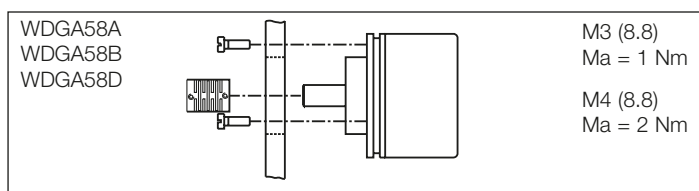

Standard	F _r max.	F _a max.
WDGA58A WDGA58B Ø 6 mm Ø 8 mm Ø 10 mm Ø 3/8"	125 N 220 N	120 N 120 N
WDGA58D Ø 12 mm	400 N	400 N
WDGA58E	80 N	50 N

Übertragungsrates	max. Buslänge	max. Stichleitungslänge
Transmission rate	Max. bus length	Max. stub line length
Taux de transfert	Longueur max du port	Longueur max de la ligne d'accord
Velocità di trasferimento	Lunghezza massima bus	Lunghezza massima linea derivata
Velocidad de transmisión	Longitud máx. de bus	Longitud máx. línea de empalme
50 kBit/s	1000 m	7,5 m
100 kBit/s	500 m	3,75 m
250 kBit/s	270 m	1,5 m
500 kBit/s	100 m	0,75 m
1000 kBit/s	40 m	0,3 m