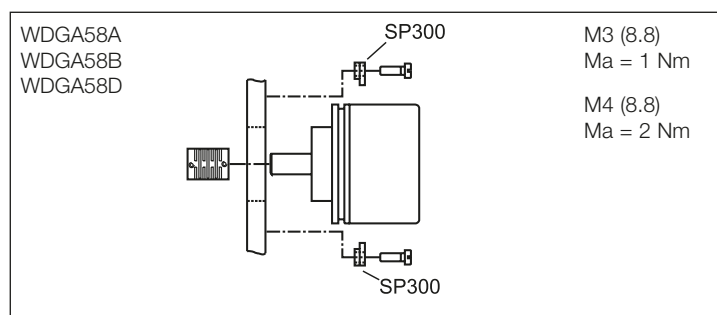

Standard	F _r max.	F _a max.
WDGA58A WDGA58B Ø 6 mm Ø 8 mm Ø 10 mm Ø 3/8"	125 N 220 N	120 N 120 N
WDGA58D Ø 12 mm	400 N	400 N
WDGA58E	80 N	50 N

Übertragungsrates	max. Buslänge	max. Stichleitungslänge
Transmission rate	Max. bus length	Max. stub line length
Taux de transfert	Longueur max du port	Longueur max de la ligne d'accord
Velocità di trasferimento	Lunghezza massima bus	Lunghezza massima linea derivata
Velocidad de transmisión	Longitud máx. de bus	Longitud máx. línea de empalme
50 kBit/s	1000 m	7,5 m
100 kBit/s	500 m	3,75 m
250 kBit/s	270 m	1,5 m
500 kBit/s	100 m	0,75 m
1000 kBit/s	40 m	0,3 m